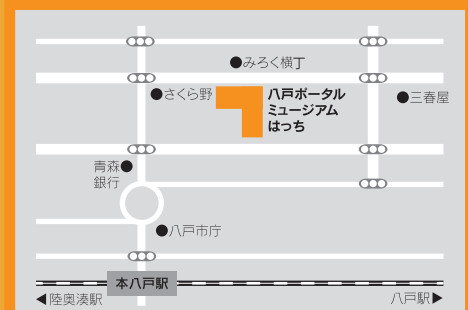

当日: 1,500円(一般)

1,000円(高校生以下)

各ブロックごとにチケットが必要です。
チケットの取り扱いについては
裏面をご覧ください。

[場所]

八戸ポータルミュージアムはっち
シアター2

住所: 八戸市三日町11-1

主催/はちのへ演劇祭実行委員会・八戸市(八戸ポータルミュージアム)
協賛/南部電機株式会社
後援/デーリー東北新聞社・東奥日報社・八戸テレビ放送

芝居、やるべし! 芝居、みるべし!